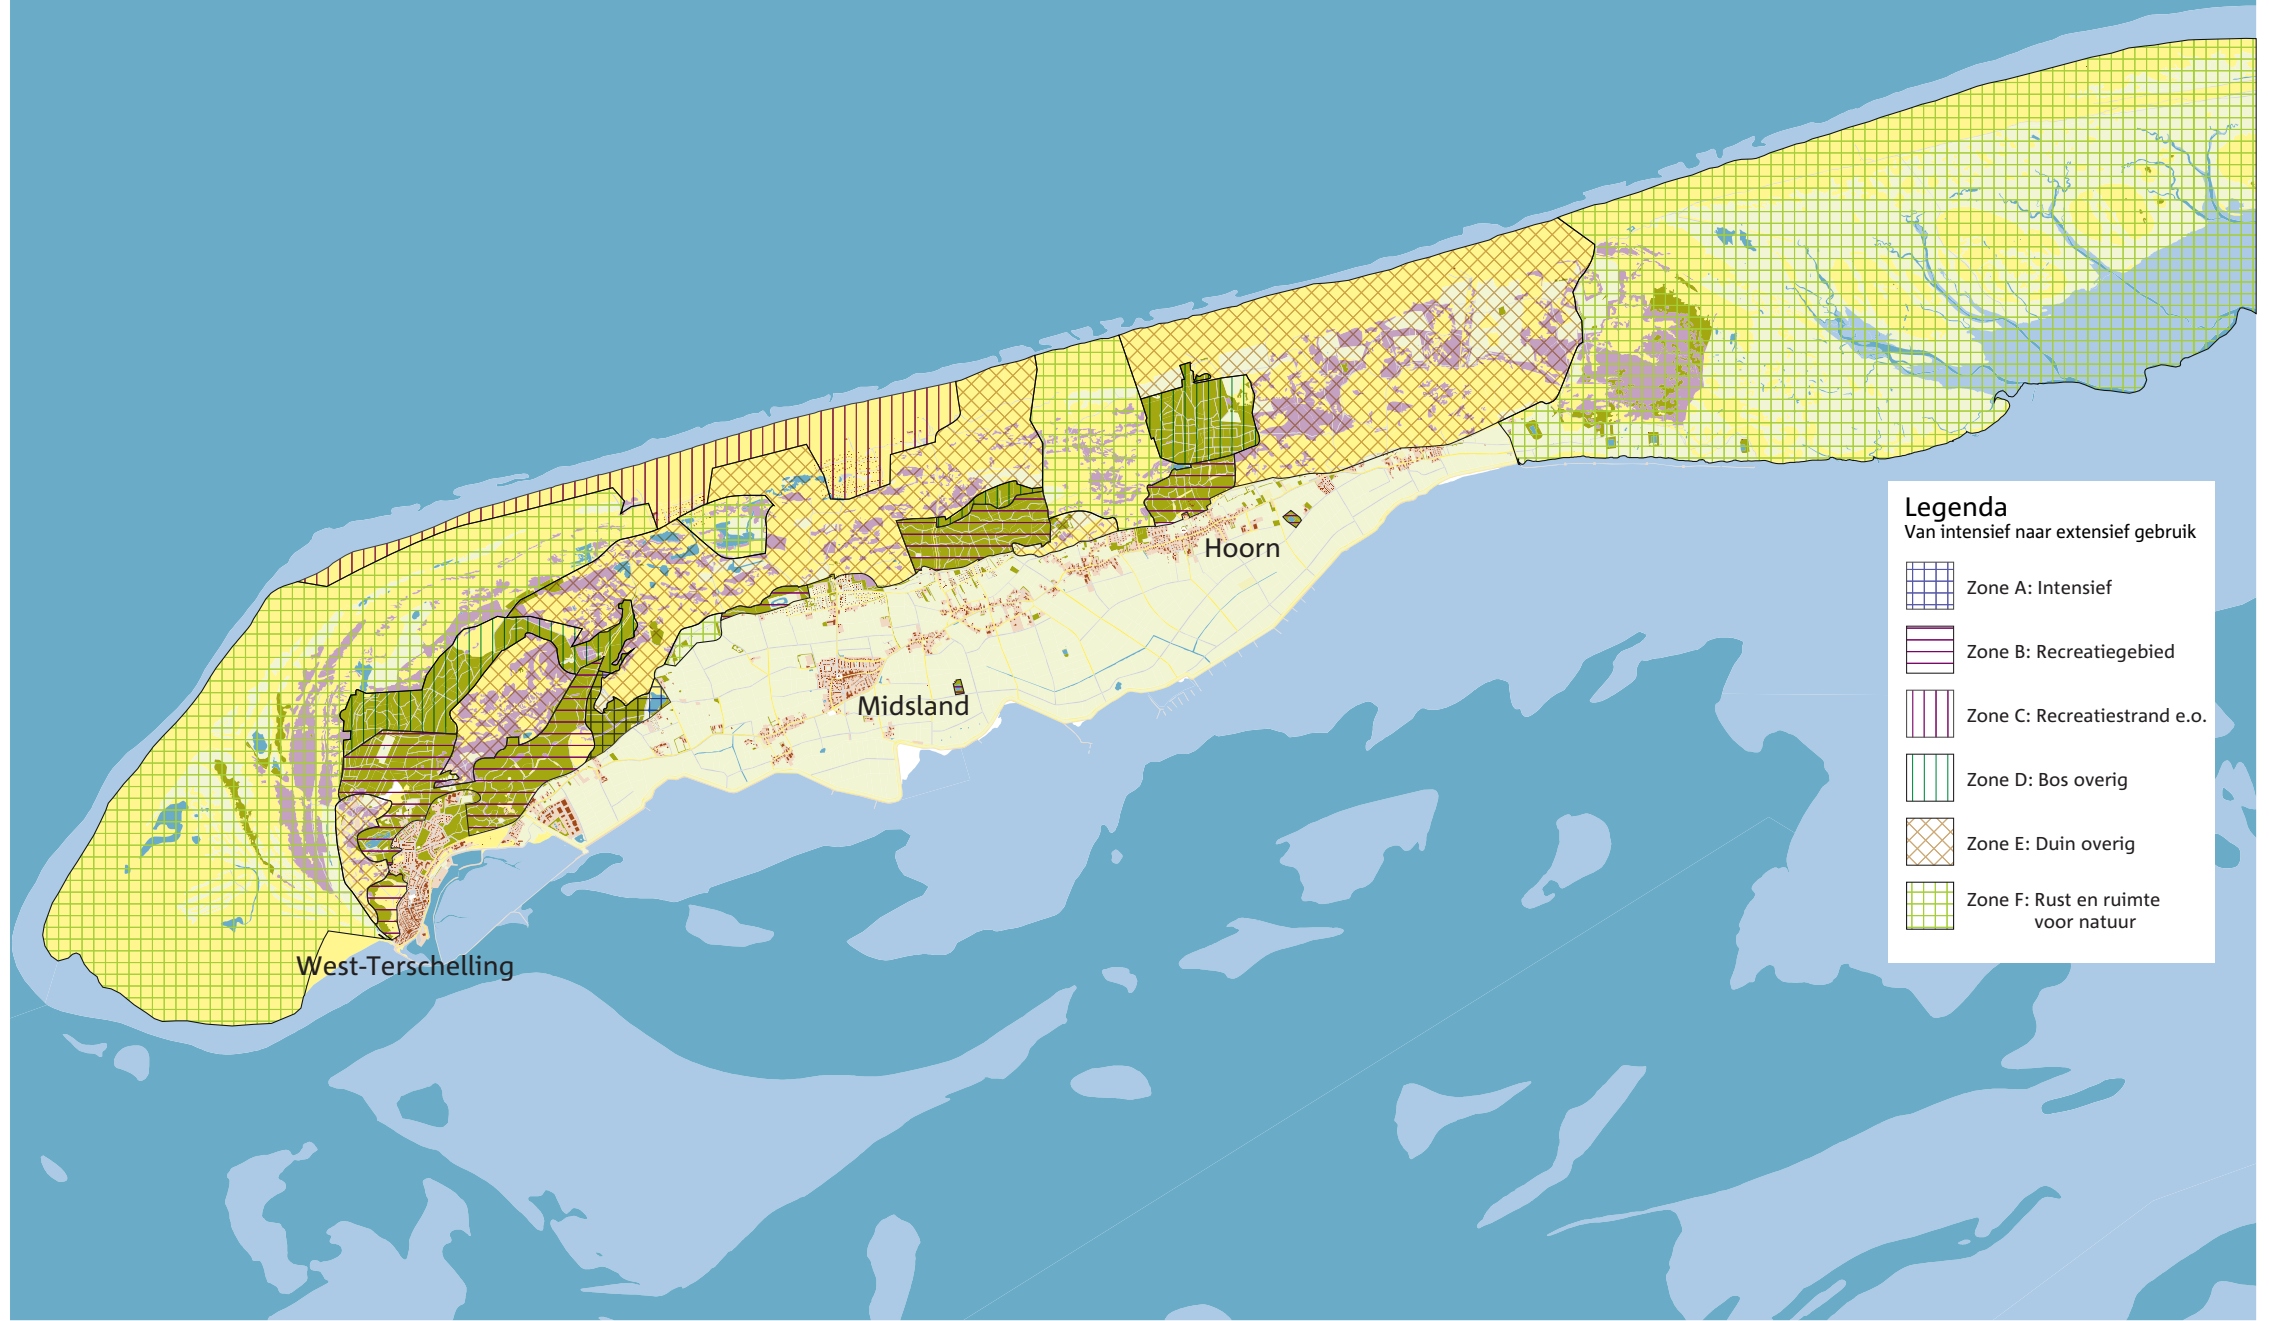

Recreatieve zonering Terschelling

Legenda
Van intensief naar extensief gebruik

- Zone A: Intensief
- Zone B: Recreatiegebied
- Zone C: Recreatiestrand e.o.
- Zone D: Bos overig
- Zone E: Duin overig
- Zone F: Rust en ruimte voor natuur